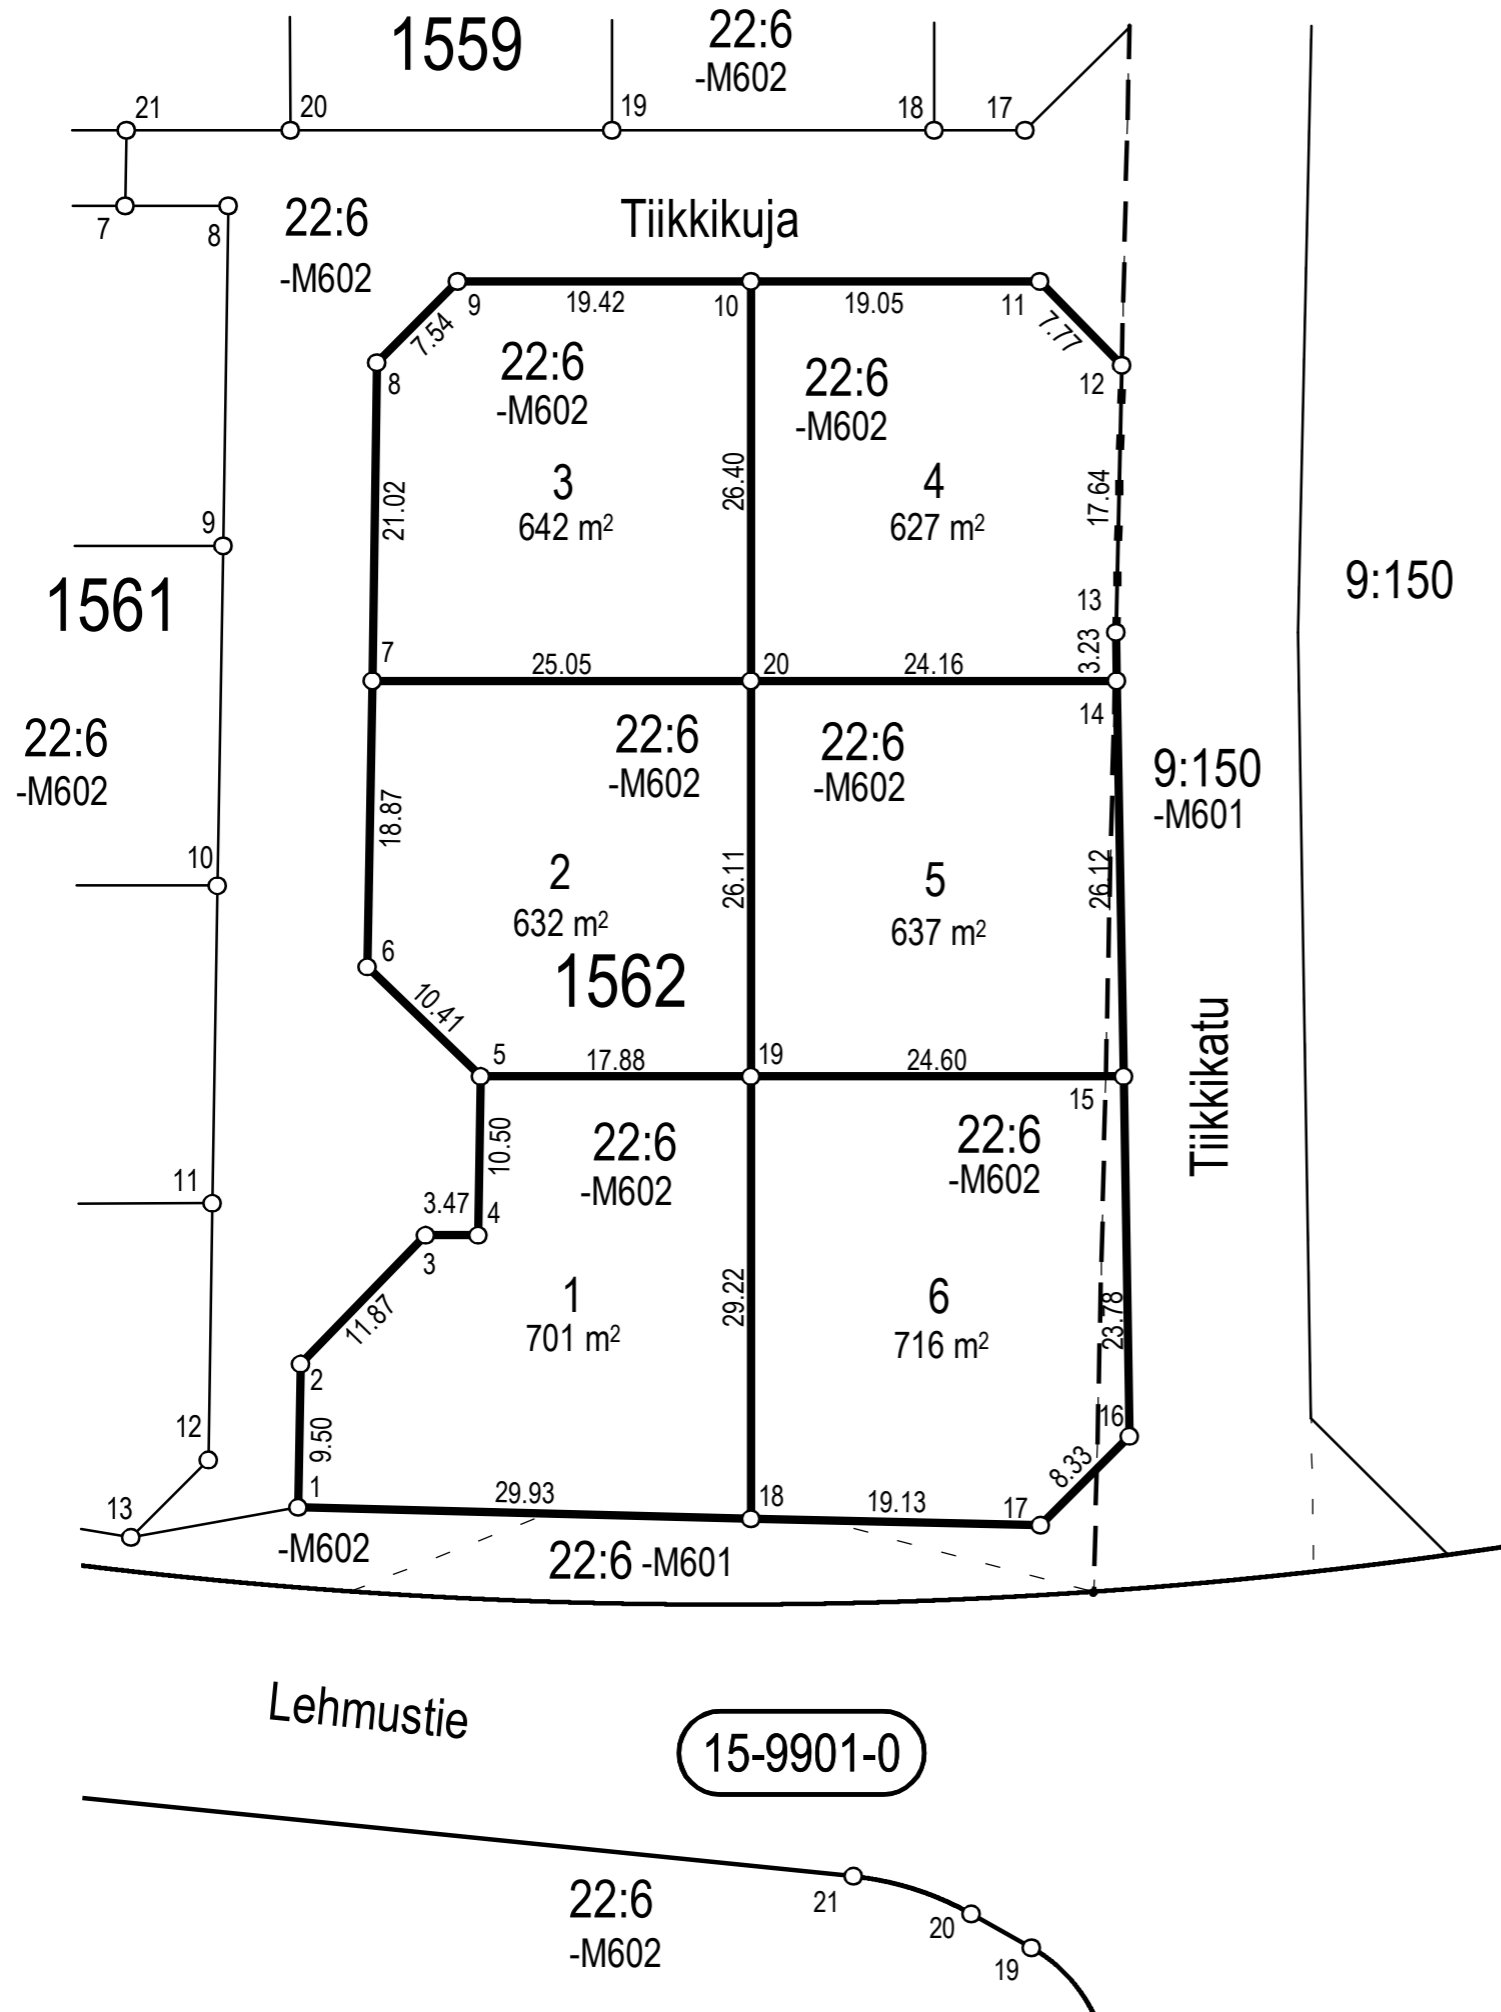

TONTTIEN MUODOSTUMINEN

Kortteli	Tontti	Yht. m2	Osat m2	Kiinteistötunnus
1562	1	701		186-401-22-6-M602
1562	2	632		186-401-22-6-M602
1562	3	642		186-401-22-6-M602
1562	4	627	626 1	186-401-22-6-M602 186-401-9-150-M601
1562	5	637	619 18	186-401-22-6-M602 186-401-9-150-M601
1562	6	716	674 42	186-401-22-6-M602 186-401-9-150-M601

Koordinaattiluettelo (ETRS-GK25)

N:o	P	I
1	6710222,015	25508456,338
2	6710231,516	25508456,490
3	6710240,042	25508464,747
4	6710240,017	25508468,216
5	6710250,515	25508468,384
6	6710257,755	25508460,909
7	6710276,627	25508461,210
8	6710297,640	25508461,545
9	6710303,016	25508466,839
10	6710303,025	25508486,260
11	6710303,033	25508505,310
12	6710297,497	25508510,760
13	6710279,857	25508510,366
14	6710276,627	25508510,421
15	6710250,515	25508510,862
16	6710226,736	25508511,263
17	6710220,830	25508505,388
18	6710221,292	25508486,260
19	6710250,515	25508486,260
20	6710276,627	25508486,260

TONTTIJAKO		JÄRVENPÄÄ 1:500	
ASEMAKAAVA 150006 ON HYVÄKSYTTY 25.4.2022		KAUPUNGINOSA	15. HAARAJOKI
		KORTTELI	1562
		TONTIT	1-6
		KARTTA N:o	47/2022
TONTTIJAON LAATI 15.11.2022		HYVÄKSYTTY	
MAANMITTAUSINSINÖÖRI ANTTI KIVIKKO		MAANMITTAUSINSINÖÖRI	